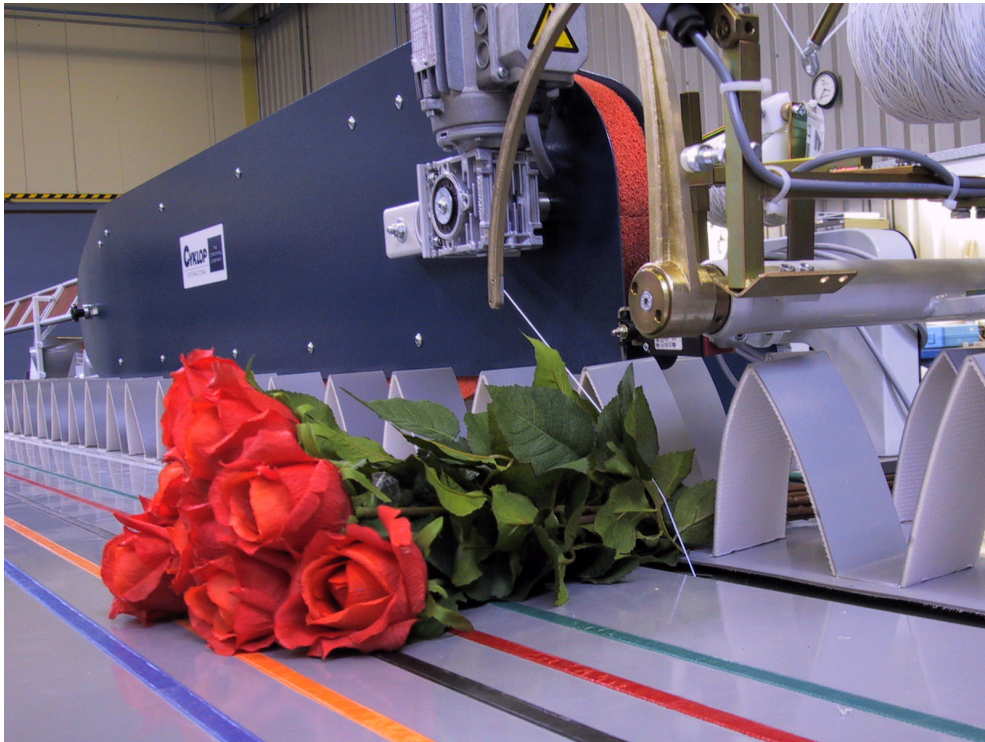

## Proflor CBT - 42

Universele en modulaire custom-made bloemenverwerkingslijn voor het verwerken van verschillende soorten snijbloemen

De Profloor CBT - 42 is een universele en modulaire custom-made bloemenverwerkingslijn voor het verwerken van verschillende soorten bloemen. Deze lijn wordt geheel aangepast aan individuele behoeften van snelheid, capaciteit en verwerking. De Profloor CBT - 42 biedt u een totale oplossing voor de complete verwerking van snijbloemen: oplegdeel, afkorten, ontbladeren, binden, inhoezen, binden en verzamelen. Dit is allemaal mogelijk door de zeer geavanceerde, doorontwikkelde techniek van de Profloor CBT - 42.

## Specificaties

- De hoofdband is 90 cm breed en heeft een dubbele dakjesrij. Er zijn smalle en brede inlegposities voor het opleggen van de bossen tegen de aanslagbalk met verstelbare lengte. Langs het oplegdeel naast de hoofdband loopt een ondersteuningsband van 4 cm breed voor het ondersteunen van lange overstekende stelen.
- De afkort-unit kort de stelen in met een speciaal roterende zaagblad, tussen 6 en 28 cm afstand van de hoofdband.
- De snelheid van de ontbladereenheid is elektronisch regelbaar voor een optimaal resultaat.
- De EMT-AXRO-MINI is uitgevoerd met elastiekbreek schakelaar en verstelbare bovenschakeling.
- De sponsband is net voor de dakjes gepositioneerd en fixeert de bos tijdens het afkorten en/of ontbladeren en de eerste omsnoering.
- Het bedieningspaneel heeft de volgende functies: start/ stop, regelbare snelheid voor hoofdband en ontbladereenheid en de noodstop.

## Technische gegevens

- Werkhoogte : verstelbaar van 80 tot 100 cm.
- Capaciteit: : instelbaar van 1.000 tot 3.000 bossen per uur.
- Besturing : d.m.v. een relais.
- Voeding : 400V - 50 Hz - 3 fase - 0 - + aarde.
- Verplaatsbaar : geheel voorzien van grote geremde zwenkwielen.