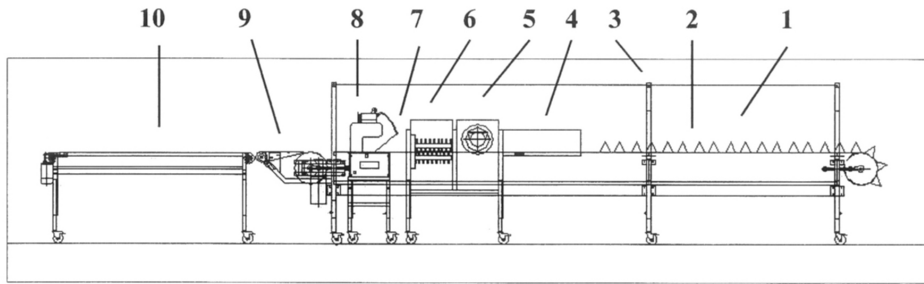

## Proflor CBT - 42

Universele en modulaire custom-made bloemenverwerkingslijn voor het verwerken van verschillende soorten snijbloemen

De Profloor CBT - 42 is een universele en modulaire custom-made bloemenverwerkingslijn voor het verwerken van verschillende soorten bloemen. Deze lijn wordt geheel aangepast aan individuele behoeften van snelheid, capaciteit en verwerking. De Profloor CBT - 42 biedt u een totale oplossing voor de complete verwerking van snijbloemen: oplegdeel, afkorten, ontbladeren, binden, inhoezen, binden en verzamelen. Dit is allemaal mogelijk door de zeer geavanceerde, doorontwikkelde techniek van de Profloor CBT - 42.

## Specificaties

- De hoofdband is 90 cm breed en heeft een dubbele dakjesrij. Er zijn smalle en brede inlegposities voor het opleggen van de bossen tegen de aanslagbalk met verstelbare lengte. Langs het oplegdeel naast de hoofdband loopt een ondersteuningsband van 4 cm breed voor het ondersteunen van lange overstekende stelen.
- De afkort-unit kort de stelen in met een speciaal roterende zaagblad, tussen 6 en 28 cm afstand van de hoofdband.
- De snelheid van de ontbladereenheid is elektronisch regelbaar voor een optimaal resultaat.
- De EMT-AXRO-MINI is uitgevoerd met elastiekbreek schakelaar en verstelbare bovenschakeling.
- De sponsband is net voor de dakjes gepositioneerd en fixeert de bos tijdens het afkorten en/of ontbladeren en de eerste omsnoering.
- Het bedieningspaneel heeft de volgende functies: start/ stop, regelbare snelheid voor hoofdband en ontbladereenheid en de noodstop.

## Technische gegevens

- Werkhoogte : verstelbaar van 80 tot 100 cm.
- Capaciteit: : instelbaar van 1.000 tot 3.000 bossen per uur.
- Besturing : d.m.v. een relais.
- Voeding : 400V - 50 Hz - 3 fase - 0 - + aarde.
- Verplaatsbaar : geheel voorzien van grote geremde zwenkwielen.